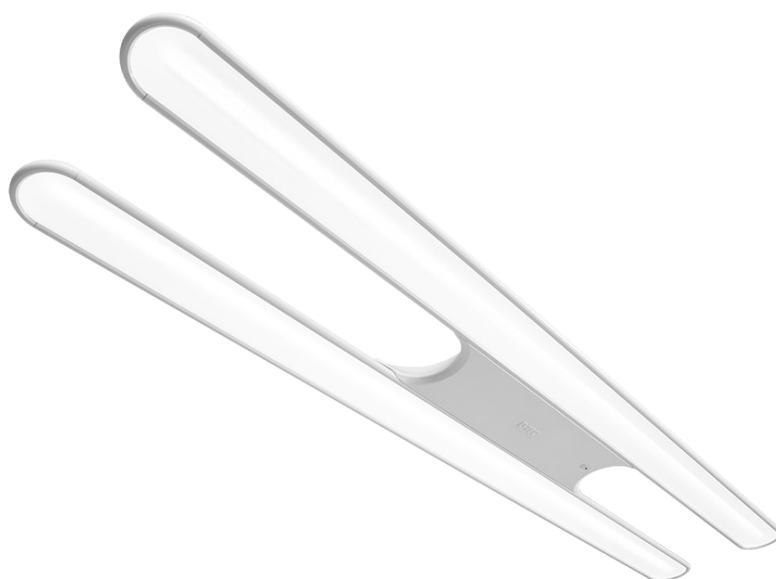

# Brite 80

Produkt	Ljuskälla	Ljusstyrka	Färgtemperatur	Funktioner	Mått	Vikt	Pris
BR80	LED 106 W	9500 lux/0,6 m	5700 K RA94	Dimmer med fjärrkontroll	1200 x 235 x 45 mm	5 kg	10 200 kr

## Brite 80

Brite är speciellt utformad för arbetsbänkar i medicinska och kliniska miljöer. Belysningen är skugg-, bländ- och flimmerfri och utger ingen värmestrålning. Brinntid är cirka 50000 timmar.

Med fjärrkontrollen så får du dimmerfunktion och två snabbknappar som kan ställas in. Tack vare de inbyggda, högkvalitativa LED-modulerna har vi kunnat kapsla in konstruktionen. Det gör att smuts och bakterier inte kan ta sig in och armaturen blir nästintill underhållsfri. Dessutom avskärmas elektriska magnet- och växelfält av den gedigna konstruktionen i aluminium.