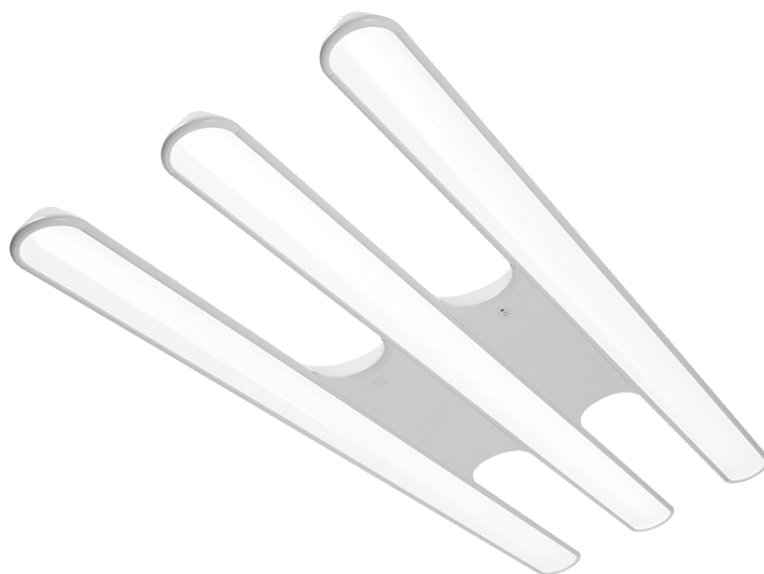

Brite Triton

Produkt	Ljuskälla	Ljusstyrka	Färgtemperatur	Funktioner	Mått	Vikt	Pris
BR120	LED 128 W	3450 lux/1,2 m	5700 K RA94	Dimmer med fjärrkontroll	1200 x 390 x 45 mm	7 kg	15 800 kr

Brite Triton

Brite Triton har samma fina fördelar som Brite med den stora skillnaden att den är större, vilket gör att den med fördel passar bättre över lite större arbetsytor snarare än enskilda arbetsbänkar. Armaturen är skugg-, bländ- och flimmerfri och har en fjärrkontroll med dimmerfunktion. Brinntid är cirka 50000 timmar.

Tack vare de inbyggda, högkvalitativa LED-modulerna har vi kunnat kapsla in konstruktionen. Det gör att smuts och bakterier inte kan ta sig in och armaturen blir nästintill underhållsfri. Dessutom avskärmas elektriska magnet- och växelfält av den gedigna konstruktionen i aluminium.

Brite Triton är utvecklad för dig som arbetar i kliniska och synkrävande miljöer. Miljöer där koncentrationsförmåga och beslutsfattande spelar en avgörande roll, exempelvis: Hälso- och sjukvård, Tandvård, Djurvård, Laboratorium, Medicin- och dentalteknik.