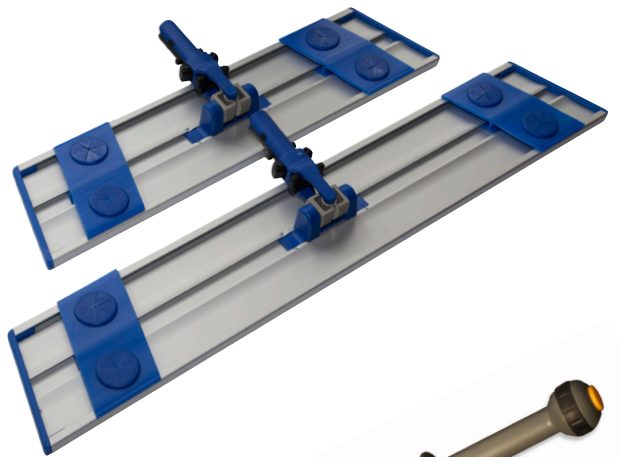

## EasiTex® moppstativ

- Hela stativet kan desinficeras i desinfektor "Spolo"
- Passar till teleskopskaft art.nr. 296218 och 483302

## EasiTex® teleskopskaft

- Ställbart för att passa alla användare
- Längdjustering sker med ett lätt tryck på handtaget

## EasiTex® teleskopskaft med upphängningshål

- Ställbart för att passa alla användare
- Längdjustering sker med tvåhandsfattning

 **GUNNAR ENGSTRAND AB**

Art. nr.	Benämning	Storlek	Antal/fp
482023	Moppstativ inkl. dukhållare	23 cm	1 st
481701	Moppstativ inkl. dukhållare	40 cm	1 st
480301	Moppstativ inkl. dukhållare	60 cm	1 st
296218	Teleskopskaft	120 - 180 cm	6 st
483302	Teleskopskaft med upphängningshål	100 - 160 cm	10 st