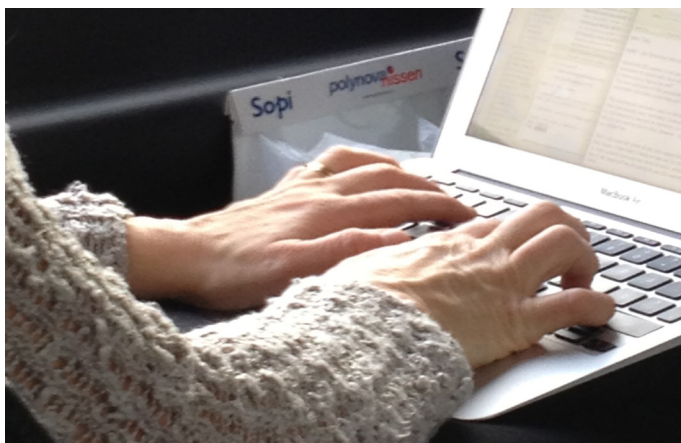

Sopi

Sopi-påsarna är tillverkade av hundra procent återvinningsbar polyeten. Varje block innehåller 25 specialvikta påsar monterade på en pappryttare som enkelt sätts fast på hållare av metall. Sopi levereras om 100 block per kartong.

Enklare och smidigare än en papperskorg - i alla lägen!

Sopi på väg

I bussen eller på tåget - diskret, praktiskt och lättskött för både passagerare och städpersonal.

Sopi i bilen

Gör din bilresa smidigare och renare med Sopi monterad vid passagerarsätet eller i baksätet.