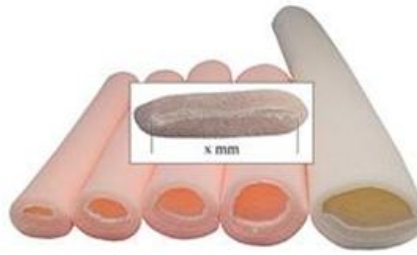

## **Tubifoam AX=2, dubbel, 25 cm**

Artikelnr: 73812

### **Tubifoam AX=2, dubbel, 25 cm**

Tubifoam dubbel AX, 25 cm, 19 mm i diameter. För skydd och avlastning av tår, fötter, fingrar och händer. Tubifoam är tillverkad av ett innerrör av tubgas som sedan klätts med skumgummi. Dubbel tubifoam ger en större avlastande effekt än den enkla tubifoamen.

x~19 mm.

### **Tubifoam BX=2X, dubbel, 25 cm**

Tubifoam dubbel BX, 25 cm, 25 mm i diameter. För skydd och avlastning av tår, fötter, fingrar och händer. Tubifoam är tillverkad av ett innerrör av tubgas som sedan klätts med skumgummi. Dubbel tubifoam ger en större avlastande effekt än den enkla tubifoamen.