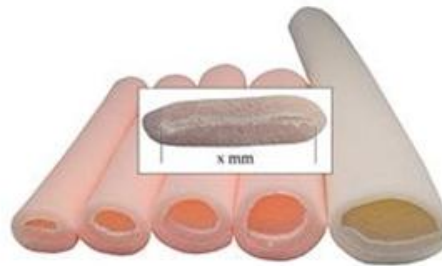

Tubifoam CX=4, dubbel, 25 cm

Artikelnr: 73814

Tubifoam CX=4, dubbel, 25 cm

Tubifoam dubbel CX, 25 cm, 34 mm i diameter. För skydd och avlastning av tår, fötter, fingrar och händer. Tubifoam är tillverkad av ett innerrör av tubgas som sedan klätts med skumgummi. Dubbel tubifoam ger en större avlastande effekt än den enkla tubifoamen.

x~34 mm.