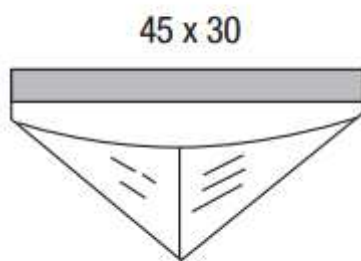

## 1027 Spolpåse

Storlek	Antal / förp	Förp / lev förp
45 cm x 30 cm	10	4

- Häftande remsa i övre kanten