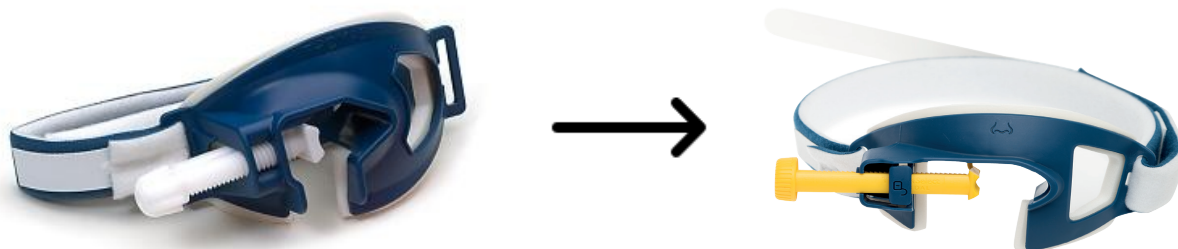

Laerdal

helping save lives

Thomas Select Tubhållare

Uppdaterad produkt - Byte mot ny produkt

Snabb och enkel att använda, Thomas Select Tubhållare. Den stora öppningen kombinerad med en skruvmekanism gör det möjligt för Thomas Select att snabbt och effektivt kunna rymma Larynxmasker och larynxtuber samt ET - tuber

Thomas Tubhållare äldre variant byts nu ut mot den nya och förbättrade tubhållaren

Beställningsinformation

Beskrivning	Antal/fp	Artikelnummer
Thomas Select Tubhållare vuxen	25 st/fp	600-42500

An ADDvise Group Company