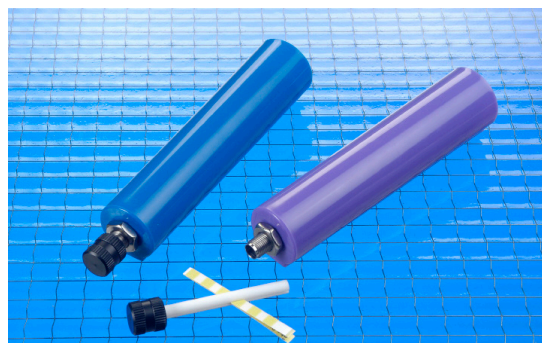

GKE-översikt

Lastkontroll	Art.nr.	Bowie-Dick test	Art.nr.
Orange	10011841	Blå	10012147
Startset (inkl. 100 indikat.)	10011975	Startset (inkl. 100 indikat.)	10012146
Grön	10010762	Lila	10012145
Startset (inkl. 100 indikat.)	10011199	Startset (inkl. 100 indikat.)	10011113
Indikatorer 500 st	10011974	Indikatorer 250 st	10011847
Plastlock svart, M10 (mm Ø)	10011845	Plastlock svart, M10 (mm Ø)	10011845
Plastlock svart, M12 (mm Ø)	10011844	Plastlock svart, M12 (mm Ø)	10011844
O-ring / packning, svart 1 st M10 + 1 st M12 / förp.	10011843	O-ring / packning, svart 1 st M10 + 1 st M12 / förp.	10011843
Indikatorhållare	10011842	Indikatorhållare	10011848

Dokumentationssystem	Art.nr.	Kontaineretikett 7 x 2,9 cm	Art.nr.
Märkpistol	10017571	Tapplängd 7 cm	10011976
Etikett med indikator	10010745/ 10013655 /10013657		
Etikett utan indikator	10010743/10010744 / 10013654		
Färgdyna	10010746		