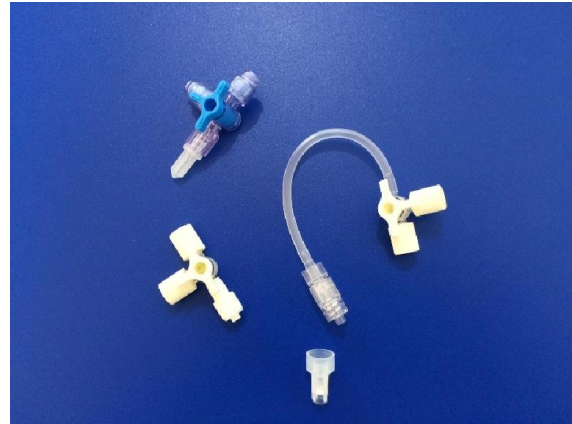

Tillbehör infusion/injektion > 3-vägskrantar med och utan slang PVC fritt

green line ® är benämningen på vårt pvc-fria sortiment.

Våra trevägskrantar fungerar för infusions- och injektionslösningar som är baserade på fett eller alkohol, i minst 72 timmar.

Ett brett sortiment av trevägskrantar med förlängnings slang i olika längder ger stor valfrihet. Vårt injektionsmembran SWAN-LOCK® finns integrerat antingen på 3-vägskranten eller direkt på slangen för ökad hygienisk säkerhet. Ett extra plus är den roterbara funktionen på vissa av krantarna vilket ger ett friare arbetssätt.

Injektionsmembran SWAN-LOCK®:

Är integrerat direkt på 3-v kranen eller på slangdelen som en y-koppling. Ytterst liten dead-space 0,07 ml resp.0,09 ml. SWAN-LOCK® kan användas upp till 3 dygn vid lipidlösningar och 7 dygn om enbart klara vätskor administreras.

Kranens innerdiameter: 2,2 mm

Fyllnadsvolym kran: 0,15 ml

SWAN-LOCK® Fyllnadsvolym 0,09 ml singelprodukt, (Inbyggd = kort modell) fyllnadsvolym 0,07ml

Tryckresistent: Tål tryck upp till 2 bar (29 psi)

Steriliseringmetod: Etylenoxid