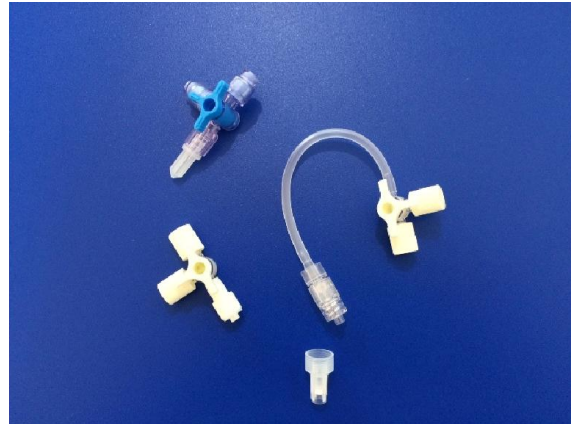

Tillbehör infusion/injektion > 3-vägskrantar med och utan slang PVC fritt

green line ® är benämningen på vårt pvc-fria sortiment.

Våra trevägskrantar fungerar för infusions- och injektionslösningar som är baserade på fett eller alkohol, i minst 72 timmar.

Ett brett sortiment av trevägskrantar med förlängnings slang i olika längder ger stor valfrihet. Vårt injektionsmembran SWAN-LOCK® finns integrerat antingen på 3-vägskranten eller direkt på slangen för ökad hygienisk säkerhet. Ett extra plus är den roterbara funktionen på vissa av krantarna vilket ger ett friare arbetssätt.

Injektionsmembran SWAN-LOCK®:

Är integrerat direkt på 3-v kranen eller på slangdelen som en y-koppling. Ytterst liten dead-space 0,07 ml resp.0,09 ml. SWAN-LOCK® kan användas upp till 3 dygn vid lipidlösningar och 7 dygn om enbart klara vätskor administreras.

Kranens innerdiameter: 2,2 mm

Fyllnadsvolym kran: 0,15 ml

SWAN-LOCK® Fyllnadsvolym 0,09 ml singelprodukt, (Inbyggd = kort modell) fyllnadsvolym 0,07ml

Tryckresistent: Tål tryck upp till 2 bar (29 psi)

Steriliseringmetod: Etylenoxid