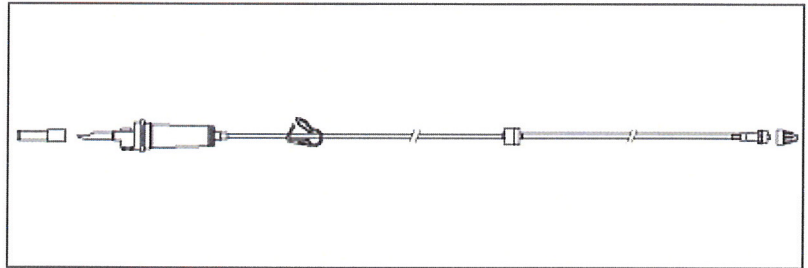

273-001

Alaris® GW primary infusion set

- 235 cm Aggregatlängd
- Fyllningsvolym 22ml
- 1 Droppkammare med spike (ventilerad (e)/oventilerad(e))
- 3 mm Diameter
- Hydrofobiskt luftfilter
- Polyvinylklorid (PVC)
- 1 klämma/or

100

20

15 µm
Droppkammарfilter

1 Han-
luer

1 Anti-
sifonventil

Latexfri