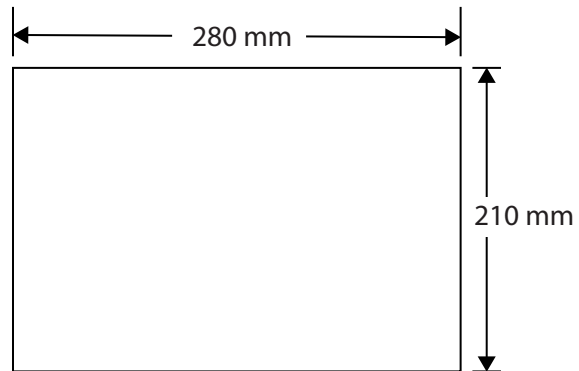

EKG papper Marquette 210 mm 9402-021

Wing Plast tillhandahåller papper från flera större aktörer
t.ex: SONY, Mitsubishi, Schiller etc.

- Stort sortiment i lager
- Flera kända varumärken

9402-021 EKG papper kan användas med:

- CASE 12
- CENTRA
- MAC
- VU MAX
- MUSE
- MUSE 45F/G
- E9001DW

EKG papper Marquette 210 mm

9402-021

Material

- Papper

Information

- Z-fold

Vikt

- Detalj: 3 g
- Avdelningsförpackning: 900 g
- Transportförpackning: 9 kg

Förpackning

- Avdelningsförpackning: 300 blad
- Transportförpackning: 10 frp

Avdelningsförpackning Transportförpackning

30-9402/021-001-180605