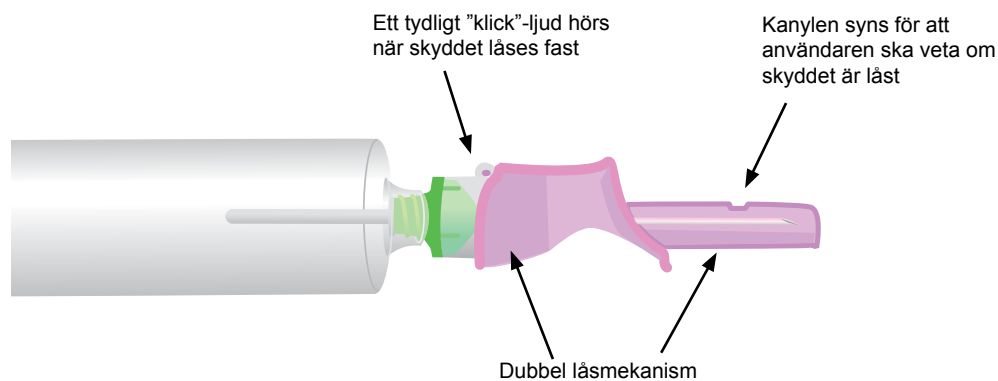

BD Vacutainer® Eclipse™ Säkerhetskanyl

BD Vacutainer® Eclipse™ säkerhetskanyl:

- omedelbar aktivering av kanylskydd
- inbyggt skydd med dubbel låsmekanism som fälls ner över kanylen
- säkerhetskylldet låses fast permanent, vilket minskar risken för stickskador och infektioner
- enkel enhandsfattning
- samma teknik som med traditionella venprovskanylerna utan att någon provtagningsteknik behöver ändras
- kan användas tillsammans med alla BD Vacutainer™-hållare och -rör
- finns i två kanylstorlekar
- finns med förmonterad hållare!

BD art nr	Beskrivning	Bredd	Längd	Färg	Avd./Transp. förp.
BD Vacutainer® Eclipse™ säkerhetskanyl med backventil					
368609	utan hållare	0,8 mm (21G)	32 mm		48/480
368610	utan hållare	0,7 mm (22G)	32 mm		48/480
BD Vacutainer® Eclipse™ säkerhetskanyl med förmonterad engånghållare					
368650	med hållare	0,8 mm (21G)	32 mm		100
368651	med hållare	0,7 mm (22G)	32 mm		100