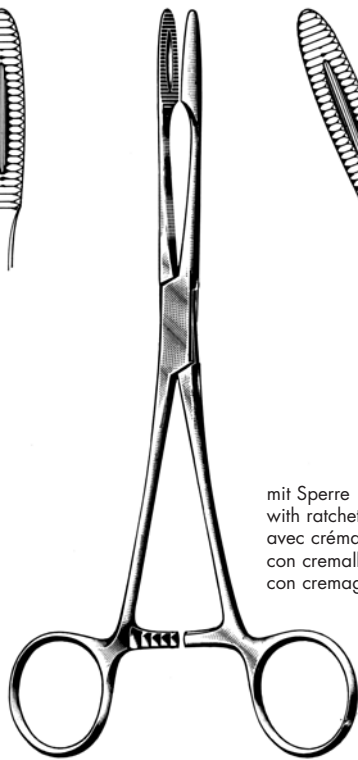

Tupferzangen

Dressing Forceps

Pinces à pansements

Pinzas para tapones

Pinze per medicatura

mit Sperre
with ratchet
avec crémaillère
con cremallera
con cremagliera

ohne Sperre
without ratchet
sans crémaillère
sin cremallera
senza cremagliera

— GROSS-MAIER —

14,0 cm	16.110.14	16.111.14
18,0 cm	16.110.18	16.111.18
20,0 cm	16.110.20	16.111.20
22,0 cm	16.110.22	16.111.22
25,0 cm	16.110.25	16.111.25
27,0 cm	16.110.27	16.111.27
36,0 cm	16.110.36	16.111.36
40,0 cm	16.110.40	16.111.40

— GROSS-MAIER —

20,0 cm	16.112.20	16.113.20
25,0 cm	16.112.25	16.113.25