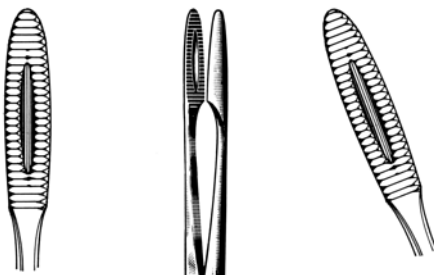

Tupferzangen

Dressing Forceps

Pinces à pansements

Pinzas para tapones

Pinze per medicatura

mit Sperre
with ratchet
avec crémaillère
con cremallera
con cremagliera

ohne Sperre
without ratchet
sans crémaillère
sin cremallera
senza cremagliera

— GROSS-MAIER —

14,0 cm	16.110.14	16.111.14
18,0 cm	16.110.18	16.111.18
20,0 cm	16.110.20	16.111.20
22,0 cm	16.110.22	16.111.22
25,0 cm	16.110.25	16.111.25
27,0 cm	16.110.27	16.111.27
36,0 cm	16.110.36	16.111.36
40,0 cm	16.110.40	16.111.40

— GROSS-MAIER —

20,0 cm	16.112.20	16.113.20
25,0 cm	16.112.25	16.113.25