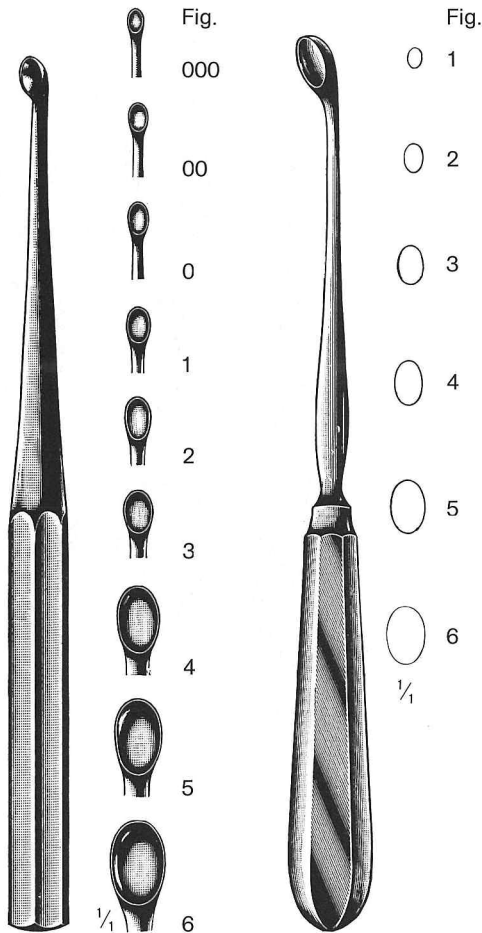

Scharfe Löffel

Bone Currettes
Curettes à os
Cucharillas cortantes
Curette taglianti

BRUNS 23 cm		SIMON 24 cm	
Fig.			
000	32.480.97		
00	32.480.98		
0	32.481.00		
1	32.481.01	32.485.01	
2	32.481.02	32.485.02	
3	32.481.03	32.485.03	
4	32.481.04	32.485.04	
5	32.481.05	32.485.05	
6	32.481.06	32.485.06	

LEMPERT 21,5 cm	
Fig.	
0	32.490.10
00	32.490.20
000	32.490.30
0000	32.490.40
00000	32.490.50

HALLE 21 cm		VOLKMANN	
Fig.		cm	
1	32.491.01	13	32.492.13
2	32.491.02	16	32.492.16
3	32.491.03	20	32.492.20

VOLKMANN	
cm	
13	32.494.13
14	32.494.14
17	32.494.17

WILLIGER 13,5 cm		MARTINI 13,5 cm	
Fig.			
00/0	32.496.00	00	32.498.00
0/1	32.496.01	0	32.498.01
1/2	32.496.12	1	32.498.12
		2	32.498.12