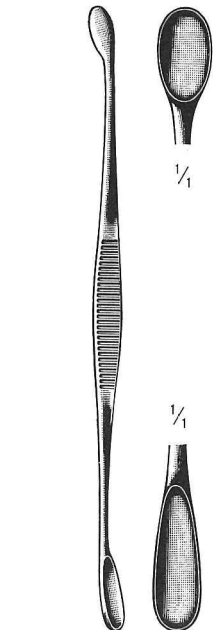

Scharfe Löffel

Bone Currettes
Curettes à os
Cucharillas cortantes
Curette taglianti

BRUNS 23 cm		SIMON 24 cm	
Fig.			
000	32.480.97		
00	32.480.98		
0	32.481.00		
1	32.481.01	32.485.01	
2	32.481.02	32.485.02	
3	32.481.03	32.485.03	
4	32.481.04	32.485.04	
5	32.481.05	32.485.05	
6	32.481.06	32.485.06	

LEMPERT 21,5 cm	
Fig.	
0	32.490.10
00	32.490.20
000	32.490.30
0000	32.490.40
00000	32.490.50

HALLE 21 cm		VOLKMANN	
Fig.		cm	
1	32.491.01	13	32.492.13
2	32.491.02	16	32.492.16
3	32.491.03	20	32.492.20

VOLKMANN	
cm	
13	32.494.13
14	32.494.14
17	32.494.17

WILLIGER 13,5 cm		MARTINI 13,5 cm	
Fig.			
00/0	32.496.00	00	32.498.00
0/1	32.496.01	0	32.498.01
1/2	32.496.12	1	32.498.12
		2	32.498.12