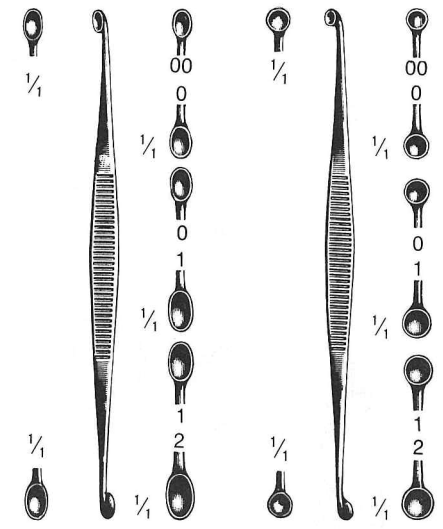

Scharfe Löffel

Bone Currettes
Curettes à os
Cucharillas cortantes
Curette taglianti

BRUNS 23 cm		SIMON 24 cm	
Fig.			
000	32.480.97		
00	32.480.98		
0	32.481.00		
1	32.481.01	32.485.01	
2	32.481.02	32.485.02	
3	32.481.03	32.485.03	
4	32.481.04	32.485.04	
5	32.481.05	32.485.05	
6	32.481.06	32.485.06	

LEMPERT 21,5 cm	
Fig.	
0	32.490.10
00	32.490.20
000	32.490.30
0000	32.490.40
00000	32.490.50

HALLE 21 cm		VOLKMANN	
Fig.		cm	
1	32.491.01	13	32.492.13
2	32.491.02	16	32.492.16
3	32.491.03	20	32.492.20

VOLKMANN	
cm	
13	32.494.13
14	32.494.14
17	32.494.17

WILLIGER 13,5 cm		MARTINI 13,5 cm	
Fig.			
00/0	32.496.00	00	32.498.00
0/1	32.496.01	0	32.498.01
1/2	32.496.12	1	32.498.12
		2	32.498.12