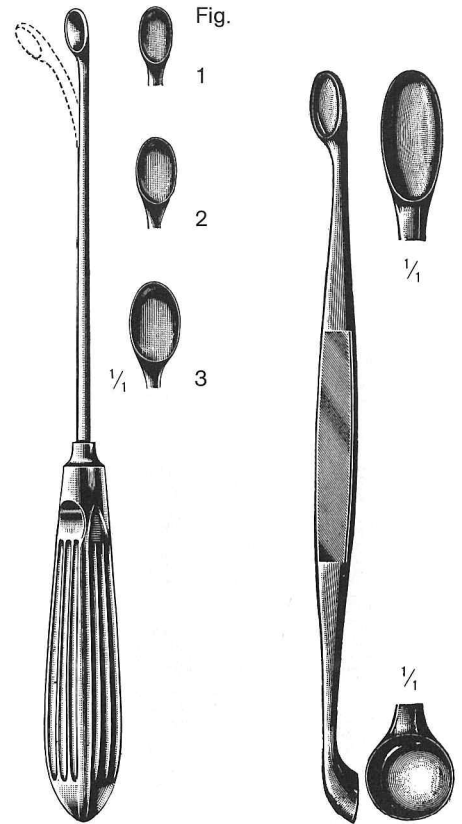

Scharfe Löffel

Bone Currettes
Curettes à os
Cucharillas cortantes
Curette taglianti

BRUNS 23 cm		SIMON 24 cm	
Fig.			
000	32.480.97		
00	32.480.98		
0	32.481.00		
1	32.481.01	32.485.01	
2	32.481.02	32.485.02	
3	32.481.03	32.485.03	
4	32.481.04	32.485.04	
5	32.481.05	32.485.05	
6	32.481.06	32.485.06	

LEMPERT 21,5 cm	
Fig.	
0	32.490.10
00	32.490.20
000	32.490.30
0000	32.490.40
00000	32.490.50

HALLE 21 cm		VOLKMANN	
Fig.		cm	
1	32.491.01	13	32.492.13
2	32.491.02	16	32.492.16
3	32.491.03	20	32.492.20

VOLKMANN	
cm	
13	32.494.13
14	32.494.14
17	32.494.17

WILLIGER 13,5 cm		MARTINI 13,5 cm	
Fig.			
00/0	32.496.00	00	32.498.00
0/1	32.496.01	0	32.498.01
1/2	32.496.12	1	32.498.12
		2	32.498.12