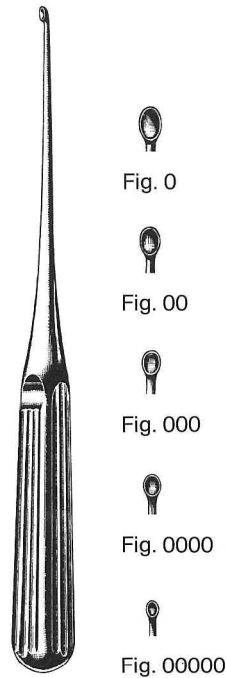

Scharfe Löffel

Bone Currettes
Curettes à os
Cucharillas cortantes
Curette taglianti

BRUNS 23 cm		SIMON 24 cm	
Fig.			
000	32.480.97		
00	32.480.98		
0	32.481.00		
1	32.481.01	32.485.01	
2	32.481.02	32.485.02	
3	32.481.03	32.485.03	
4	32.481.04	32.485.04	
5	32.481.05	32.485.05	
6	32.481.06	32.485.06	

LEMPERT 21,5 cm	
Fig.	
0	32.490.10
00	32.490.20
000	32.490.30
0000	32.490.40
00000	32.490.50

HALLE 21 cm		VOLKMANN	
Fig.		cm	
1	32.491.01	13	32.492.13
2	32.491.02	16	32.492.16
3	32.491.03	20	32.492.20

VOLKMANN	
cm	
13	32.494.13
14	32.494.14
17	32.494.17

WILLIGER 13,5 cm		MARTINI 13,5 cm	
Fig.			
00/0	32.496.00	00	32.498.00
0/1	32.496.01	0	32.498.01
1/2	32.496.12	1	32.498.12
		2	32.498.12